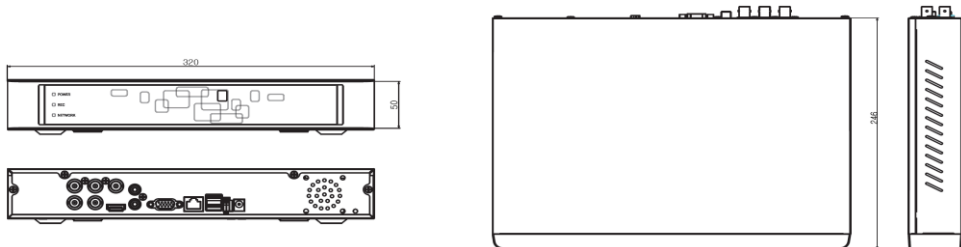

4CH AHD レコーダー

仕様

型式	HDR-F400AHD	
O / S	インベテッド リナックス	
圧縮方式	H.264	
映像入力方式	HD-AHD/CVBS ※自動認識	
映像入力	4CH	
映像出力	HDMI (1) , VGA (1) , SPOT(1)	
分割画面	1 , 4	
解像度	1920×1080, 1920×540, 960×540	
録画速度	1080P / 60コマ	
録画面質	5段階	
録画モード	連続 / スケジュール / イベント (モーション, センサー)	
検索モード	カレンダー / イベント	
再生モード	再生, 一時停止, 逆再生, 早送り, 倍速 (1, 2, 8, 32, 64, 128, 256)	
音声入力 / 出力	入力:1 / 出力:1	
HDD容量	標準 2TB	
HDD内蔵	最大 2枚	
バックアップ	USB, 外付けHDD, ネットワーク	
システム操作	マウス, リモコン	
ポート	RS-485	PTZコントロール
	LAN	10 / 100 Base-Tx Ethernet (RJ-45)
	USB	背面 ×2
電源	DC12V 専用アダプター	
消費電力※1	9.5W (安定時)	
動作温度 / 湿度	5℃ ~ 40℃ / 0%RH ~ 80%RH (結露なきこと)	
外形寸法 (突起を除く)	320 (W) × 50 (H) × 246 (D) mm	
重量	1.45kg (HDDを除く)	

※1 : 消費電力はHDD 1TB搭載を基準とし、搭載容量により変動がございます。

型式

HDR-F400AHD

株式会社KSM

※本仕様は予告なく変更することがあります。