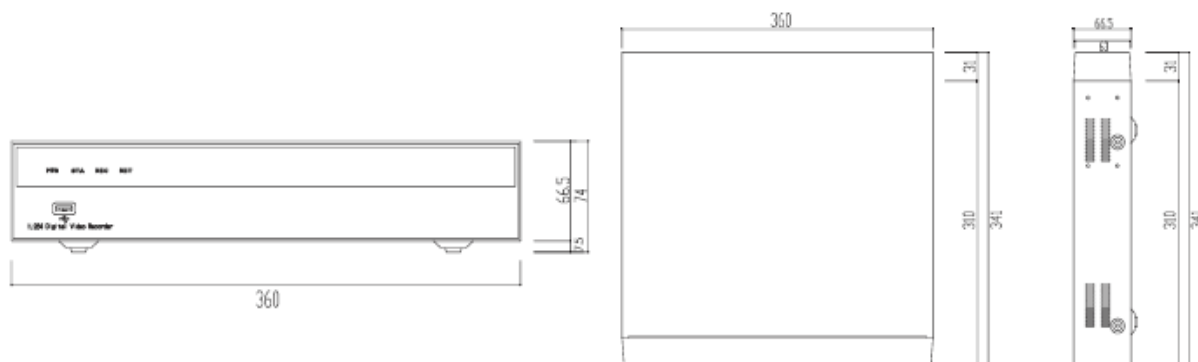

8CH AHD/TVI 対応 レコーダー

仕様

型式	HDR-F800AHD-HT	
O/S	エンベデッド リナックス	
圧縮方式	H.264	
映像入力方式	NSTC	
映像入力	8CH (AHD&TVI&CVBS)	
映像出力	HDMI (1) , VGA (1) , SPOT(1)	
分割画面	1 , 4, 9	
解像度	HD: 1920x1080(1080P), 1280x720(720P) CVBS: 960x480, 720x480, 360x240	
録画速度	120コマ/1080P	
録画画質	画質4段階 (低, 標準, 高, 最高)	
録画モード	常時, モーション, センサー, 常時+モーション, 常時+センサー, モーション+センサー, 緊急録画	
検索モード	カレンダー, 日付時間, 最初から, 最後から, システムロック, イベントロック, ブックマーク	
再生モード	即時再生 (10秒前~5分前) / 前日, 翌日 / タイムバー / 再生, 一時停止 早送り, フレーム送り, 逆フレーム送り / 倍速 (1, 2, 4, 8, 16, 32)	
音声入力/出力	入力:1 / 出力:1	
HDD容量	標準 3TB	
HDD内蔵	最大2枚 (6TB対応)	
デジタルズーム	ライブ / 再生	
バックアップ	USB, 外付けHDD, ネットワーク	
システム操作	マウス, リモコン	
ポート	RS-485	PTZコントロール
	LAN	RJ45(10 / 100 / 1000 Mbps), Ethernet
	USB	背面 ×2
電源	DC12V 5A	
消費電力※1	16.4W (安定時)	
動作温度 / 湿度	5℃ ~ 40℃ / 20%RH ~ 90%RH (結露なきこと)	
外形寸法 (突起を除く)	360 (W) × 341 (D) × 74 (H) mm	
重量	2.9kg (HDDを除く)	

※1: 消費電力はHDD2TB搭載を基準とし、搭載容量により変動がございます。

型式

HDR-F800AHD-HT

株式会社KSM

※本仕様は予告なく変更することがあります。