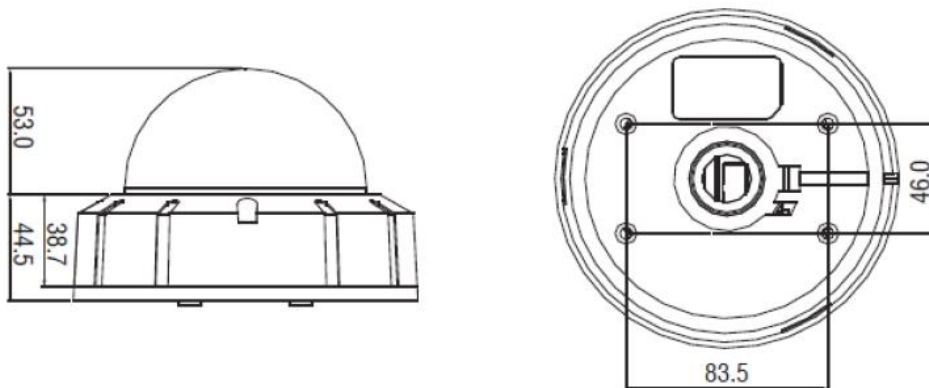

AHD 2.0 ドームカメラ

定 格

撮像素子	1/3" Megapixel Panasonic CMOS Sensor
総画素数	247万画素
有効画素数	212万画素
TV方式	AHD/CVBS *モード切替対応
同期方式	内部同期
水平解像度	1000TVL
最低被写体照度	0.01Lux (F1.6)
レンズコントロール	Vari-Focal 2.8mm~12mm
シャッター	オート/ フリッカレス
シャッタースピード	1/30~1/50,000 秒
S/N比	50dB以上
映像出力モード	1920x1080 @30P AHD
映像出力	AHD2.0 /CVBS 1.0 Vp-p /75 Ω , コンポジット
ホワイトバランス	ATW / AWC-SET / MANUAL / INDOOR / OUTDOOR /AWB
BLCコントロール	BLC / HSBLC / Off
DNRモード	2D-NR/3D-NR/ Off
画像感度調整	SHARPNESS / MONITOR / LSC / NTSC/PAL
デイナイト	自動 / 黒白/ カラー / EXT (選択)
AGCモード	0~15STEP
プライバシーマスキング	On / Off (4エリア選択)
電源	DC12V±10%
消費電力	最大1.5W
動作周囲温度	-10°C~50°C
動作周囲湿度	0%~80% (RH)
質量	300g
外形寸法	145φ ×97.5 (H) mm

外観寸法図

(単位 ; mm)

型 番

JPAD-525NE3-V

株式会社**KSM**