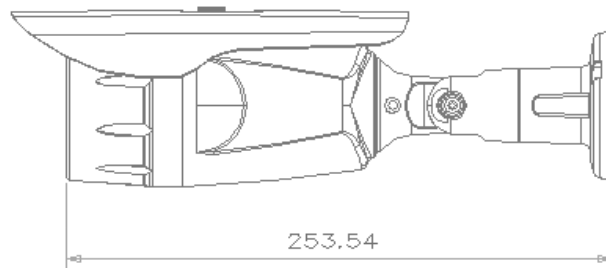

AHD 2.0 ワンケーブル 屋外赤外線カメラ

定 格

撮像素子	1/3" Megapixel Panasonic CMOS Sensor
総画素数	247万画素
有効画素数	212万画素
TV方式	AHD/CVBS モード切替対応
同期方式	内部同期
水平解像度	1000TVL
最低被写体照度	0.01Lux (F1.6) 0Lux (IR LED On)
レンズコントロール	Vari-Focal 2.8mm~12mm
搭載LED個数	36個
赤外線投射距離	最大25m
シャッター	オート/ フリッカレス
シャッタースピード	1/30~1/50,000 秒
S/N比	50dB以上
映像出力モード	1920x1080 @30P AHD
映像出力	AHD2.0 /CVBS 1.0 Vp-p /75 Ω , コンポジット
ホワイトバランス	ATW/ AWC-SET / MANUAL / INDOOR / OUTDOOR/ AWB
BLCコントロール	BLC / HSBLC / Off
DNRモード	2D-NR/3D-NR/ Off
画像感度調整	SHARPNESS / MONITOR / LSC / NTSC/PAL
デイナイト	自動 / 黒白/ カラー / EXT (選択)
AGCモード	0~15STEP
プライバシーマスキング	On / Off (4エリア選択)
電源	専用重畳電源ユニットより供給
消費電力	IR LED 最大 7.0W, IR LED OFF 最大2.5W
動作周囲温度	-10° C ~ 50° C /80% RH
動作周囲湿度	-20° C ~ 50° C /90% RH
質量	594g
外形寸法	58φ(W)x253.54(D)mm

外観寸法図

(単位 ; mm)

型 番

JPAI-595VP

株式会社**KSM**