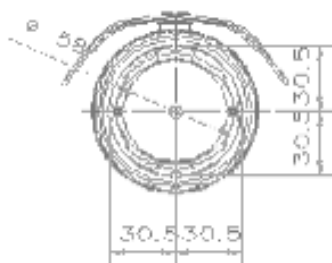

AHD 2.0 ワンケーブル 屋外赤外線カメラ

定 格

撮像素子	1/3" Megapixel Panasonic CMOS Sensor
総画素数	247万画素
有効画素数	212万画素
TV方式	AHD/CVBS モード切替対応
同期方式	内部同期
水平解像度	1000TVL
最低被写体照度	0.01Lux (F1.6) 0Lux (IR LED On)
レンズコントロール	Vari-Focal 2.8mm~12mm
搭載LED個数	36個
赤外線投射距離	最大25m
シャッター	オート/ フリッカレス
シャッタースピード	1/30~1/50,000 秒
S/N比	50dB以上
映像出力モード	1920x1080 @30P AHD
映像出力	AHD2.0 /CVBS 1.0 Vp-p /75 Ω , コンポジット
ホワイトバランス	ATW/ AWC-SET / MANUAL / INDOOR / OUTDOOR/ AWB
BLCコントロール	BLC / HSBLC / Off
DNRモード	2D-NR/3D-NR/ Off
画像感度調整	SHARPNESS / MONITOR / LSC / NTSC/PAL
デイナイト	自動 / 黒白/ カラー / EXT (選択)
AGCモード	0~15STEP
プライバシーマスキング	On / Off (4エリア選択)
電源	専用重畳電源ユニットより供給
消費電力	IR LED 最大 7.0W, IR LED OFF 最大2.5W
動作周囲温度	-10° C ~ 50° C /80% RH
動作周囲湿度	-20° C ~ 50° C /90% RH
質量	594g
外形寸法	58φ(W)x253.54(D)mm

外観寸法図

(単位 ; mm)

型 番

JPAI-595VP

株式会社**KSM**