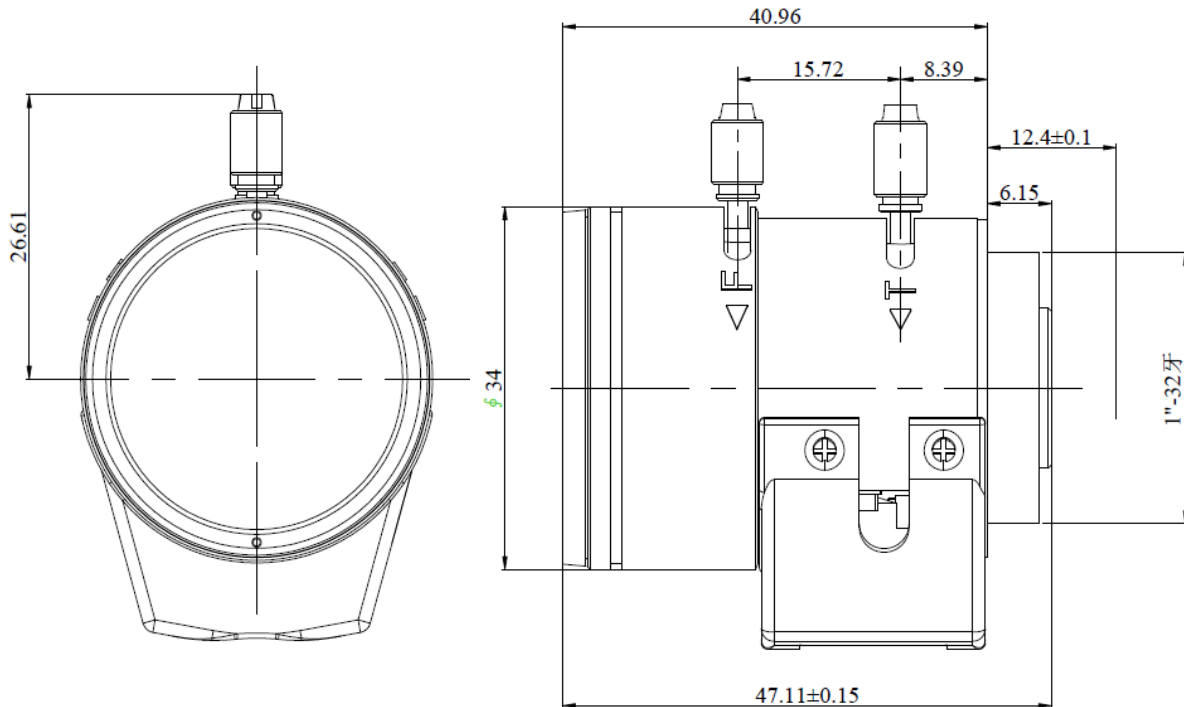

バリフォーカルレンズ 3メガ対応

定 格

焦点距離	2.8~12.0mm
F値	F1.4
ズーム比	4.2倍
水平画角	91-28° イメージセンサーサイズ1/3
垂直画角	67.5-21.2° イメージセンサーサイズ1/3
対角画角	120.8-36° イメージセンサーサイズ1/3
マウント	CSマウント
動作温度範囲	-10°C~60°C
至近距離	0.2m
解像度	3メガピクセル(中心)
アイリス	DCドライブ

外観寸法図

(単位 ; mm)

型 番

MOP2007

株式会社KSM