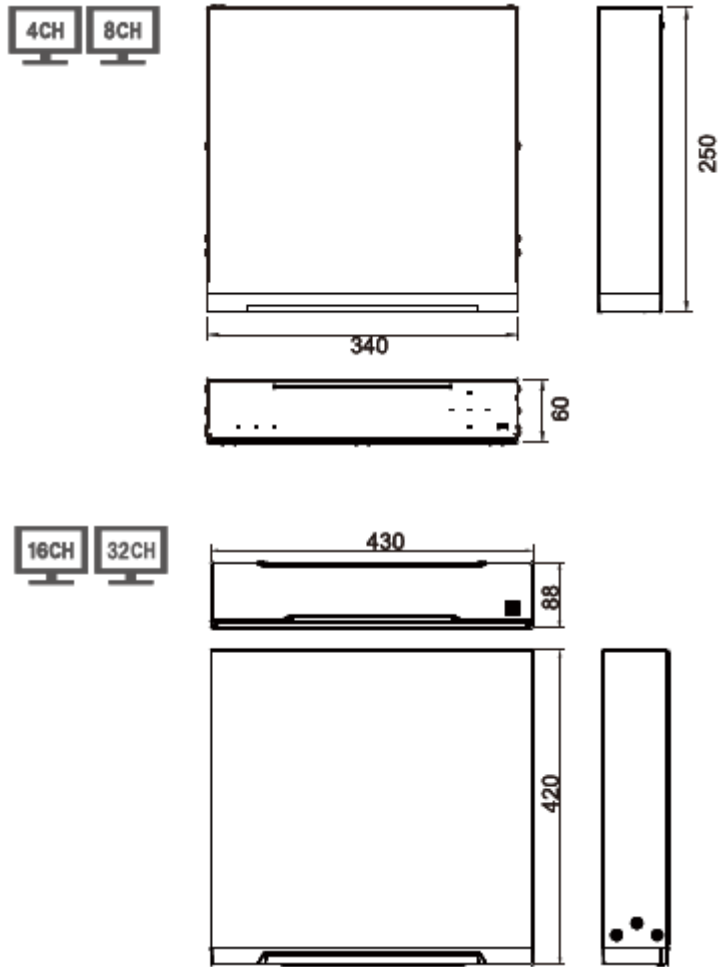

## 仕様

型式	PMT-04HB	PMT-08HB	PMT-16HB	PMT-32HB	PMT-32HB-2M
O / S	エンベデッド リナックス				
圧縮方式	H.264				
映像入力方式	HD-SDI / EX-SDI / アナログ / AHD / TVI / CVI / IP * 自動認識 接続制御：IPカメラは最大4台までの接続				
映像入力	4CH	8CH	16CH	32CH	
映像出力	HDMI(2), VGA(1), SPOT(1)				
分割画面	1, 4	1, 4, 6, 8, 9	1, 4, 6, 8, 9, 13, 16	1, 4, 6, 8, 9, 13, 16, 25, 32	
解像度	HD-SDI/EX-SDI/AHD/TVI/CVI : 2560 X 1440(4MP), 2048 X 1536(3MP), 1920 X 1080(1080P), 1280 X 720(720P) アナログ : 960 X 480, 720 X 480 ※PMT-32HB-2Mは2M対応				
録画速度	4M / 60コマ	4M / 120コマ	4M / 240コマ	4M / 480コマ	1080P / 480コマ
録画画質	4段階(低, 標準, 高, 最高)				
録画モード	連続, イベント(モーション, センサー), 連続+イベント(モーション, センサー) / 緊急録画				
検索モード	カレンダー, イベント, サムネイル, パノラマ				
再生モード	即時再生(3秒前~5秒前) / タイムバー / 再生, 一時停止, 逆再生, 早送り, コマ送り, 逆コマ送り / 倍速(1, 2, 4, 8, 16, 32, 64)				
音声入力 / 出力	入力 : 4 / 出力 : 1		入力 : 16 / 出力 : 1		
アラーム入力 / 出力	入力 : 4 / 出力 : 1		入力 : 16 / 出力 : 2		
内蔵HDD	最大2枚(10TB対応)		最大8枚(10TB対応)		
デジタルズーム	ライブ / 再生				
バックアップ	USB, ネットワーク				
システム操作	リモコン, マウス, ネットワーク				
ポート	RS-485	PTZコントロール			
	LAN	RJ45(10 / 100 / 1000 Mbps), Ethernet			
	USB	X 2		X 3	
電源	DC12V 5A		100V SMPS		
消費電力※1	18.2W(安定時)	18.9W(安定時)	23.5W(安定時)	24.2W(安定時)	
動作温度 / 湿度	0℃ ~ 40℃ / 20%RH ~ 90%RH (但し結露なきこと)				
外形寸法	340(W) X 250(D) X 60(H)mm		430(W) X 420(D) X 88(H)mm		
重量	約2.1kg(HDD / ODDを除く)		約6.5kg(HDD / ODDを除く)		

## 外形寸法図

単位：mm