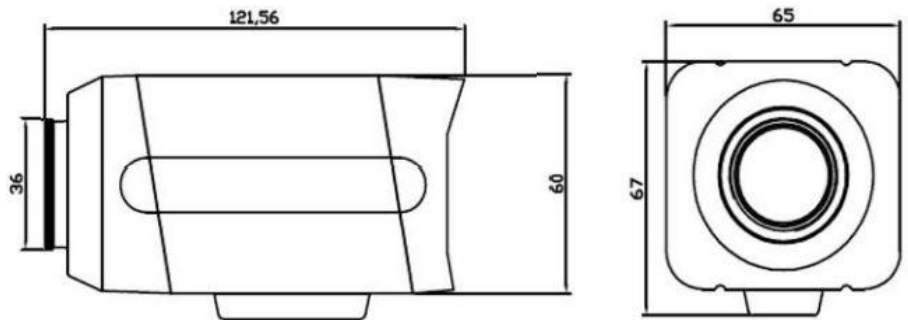

5M AHDボックスカメラ(屋内用)

定 格

撮像素子	1/2.8" 5.14メガピクセル CMOS
走査方式	プログレッシブスキャン方式
有効画素数	502万画素 2592(H)×1940(V)
最低被写体照度	1Lux (カラー), 0.5Lux(白黒)
レンズ	C/CSマウント
シャッター	オート/ フリッカレス
シャッタースピード	1/30~1/50,000 秒
S/N比	50dB以上
OSD	日本語対応
映像出力モード	4M 2560×1440 / 5M 2592×1940 AHD
映像出力	1出力, AHD, TVI, CVI / アナログ 切替え
ホワイトバランス	ATW/ AWC-SET
BLC(逆光補正)	BLC / Off
DNRモード	2D-NR/3D-NR
デイナイト	オート / 黒白/ カラー / EXT
AGCモード	0~15段階
防水規格	-
プロトコル	Pelco D /P
電源	DC12V±10% 1A
消費電力	最大2.0W
動作周囲温度	-10℃~50℃
動作周囲湿度	0%~90% (RH) (但し結露なきこと)
質量	300g
外形寸法	65(W)×121.56(D)×67(H) mm

外観寸法図

※レンズは含まれておりません

(単位 ; mm)

型 番

SD-B4000

株式会社**KSM**