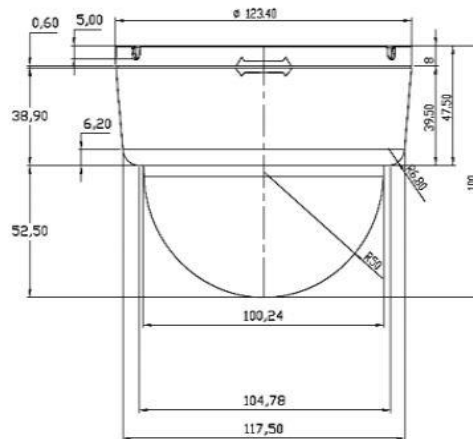

5M AHD ドームカメラ(屋内用)

定 格

撮像素子	1/2.8" 5.14メガピクセル CMOS
走査方式	プログレッシブスキャン方式
有効画素数	502万画素 2592(H)×1940(V)
最低被写体照度	1Lux (カラー), 0.5Lux(白黒)
レンズ	バリフォーカルレンズ 2.7mm~12mm
画角(水平×垂直)	2.7mm (108.78° ~57.22°), 12mm (32.27° ~18.15°)
搭載LED个数	-
赤外線投射距離	-
シャッター	オート/ フリッカレス
シャッタースピード	1/30~1/50,000 秒
S/N比	50dB以上
OSD	日本語対応
映像出力モード	4M 2560×1440 / 5M 2592×1940 AHD
映像出力	1出力, AHD, TVI, CVI / アナログ 切替え
ホワイトバランス	ATW/ AWC-SET
BLC(逆光補正)	BLC / Off
DNRモード	2D-NR/3D-NR
デイナイト	オート / 黒白/ カラー / EXT
AGCモード	0~15段階
防水規格	-
プロトコル	Pelco D /P
電源	DC12V±10% 1A
消費電力	最大1.8W
動作周囲温度	-10℃~50℃
動作周囲湿度	0%~90% (RH) (但し結露なきこと)
質量	240g
外形寸法	123.4φ × 100 (H) mm

外観寸法図

(単位 ; mm)

型 番

SD-D4000

株式会社 **KSM**