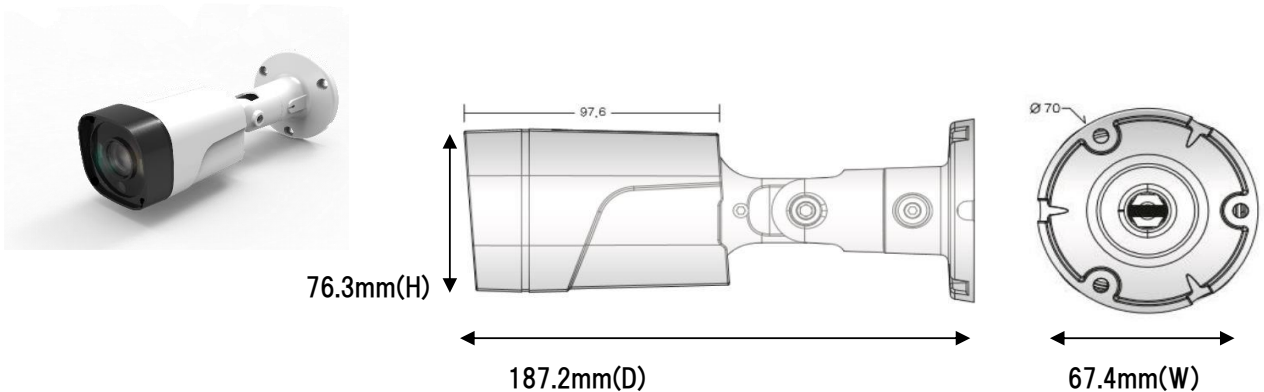

2M IP バレットカメラ(屋外用)

定 格

| | |
|-------------|--|
| 撮像素子 | 1/2.8" 2.1メガピクセル CMOS |
| 圧縮方式 | H.264, H.265 |
| 走査方式 | プログレッシブスキャン方式 |
| 有効画素数 | 207万画素 1920(H)×1080(V) |
| 最低被写体照度 | 0.5Lux (カラー), 0Lux (IR使用時) |
| レンズ | バリアフォーカルレンズ 2.8mm~8mm |
| 画角(水平×垂直) | 2.8mm (108° ×57°), 8mm (36° ×27°) |
| 搭載LED個数 | High Power 2個 |
| 赤外線投射距離 | 最大15m |
| シャッター | オート/ マニュアル |
| シャッタースピード | 1/30~1/30,000 秒 |
| S/N比 | 50dB以上 |
| OSD | 日本語対応 |
| 映像出力モード | 1080p (1920x1080) |
| 映像出力 | LAN |
| デジタルズーム | ×16 (オン/オフ) |
| ホワイトバランス | オート/ATW /マニュアル |
| BLC(逆光補正) | オン / オフ |
| DNRモード | 3DNR |
| 感度アップ | オフ / ×2~×4 |
| デイナイト | オート / 黒白/ カラー |
| AGCモード | 1~255段階 |
| プライバシーマスキング | オン / オフ (4エリア選択) |
| モーション検知 | オン / オフ (4エリア選択) |
| 防水規格 | IP68 |
| プロトコル | TCP/IP, HTTP, RTP/RTSP UDP, DHCP, FTP, SMTP, NTP, ARP, ICMP, DDNS, ONVIF(v2.01) |
| ネットワーク | RJ45 (10/100Mbps) |
| LED表示 | 赤:接続確認中 / 緑:接続完了 |
| 電源 | DC12V 1A / PoE-802.3 af |
| 消費電力 | 最大6.0W(IR使用時) |
| 動作周囲温度 | -10℃~40℃ |
| 動作周囲湿度 | 0%~90% (RH) (但し結露なきこと) |
| 質量 | 530g |
| 外形寸法 | 67.4(W)×187.2(D)×76.3 (H) mm |

外観寸法図

(単位 ; mm)

型 番

SD-IR62IP

株式会社KSM