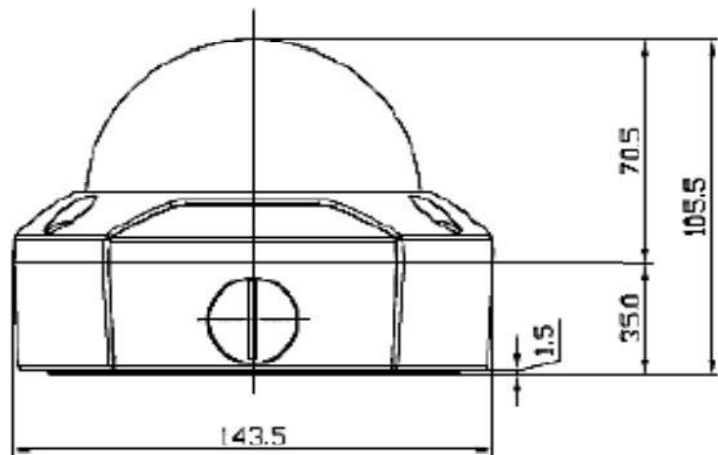

5M AHD 赤外線耐衝撃ドームカメラ(屋外用)

定 格

撮像素子	1/2.8" 5.14メガピクセル CMOS
走査方式	プログレッシブスキャン方式
有効画素数	504万画素 2592(H)×1944(V)
最低被写体照度	1.0Lux (カラー), 0.5Lux(白黒), 0Lux(IR使用時)
レンズ	パリアフォーカルレンズ 2.7mm~12mm
画角(水平×垂直)	2.7mm (108.78° ~57.22°), 12mm (32.27° ~18.15°)
搭載LED个数	20個
赤外線投射距離	最大15m
シャッター	オート/ フリッカレス
シャッタースピード	1/30~1/50,000 秒
S/N比	50dB以上
OSD	日本語対応
映像出力モード	4M 2560×1440 / 5M 2592×1944 AHD
映像出力	1出力, AHD, TVI, CVI / アナログ 切替え
ホワイトバランス	ATW/ AWC-SET
BLC(逆光補正)	BLC / Off
DNRモード	2D-NR/3D-NR
デイナイト	オート / 黒白/ カラー / EXT
AGCモード	0~15段階
防水規格	IP67
プロトコル	Pelco D /P
電源	DC12V±10% 1A
消費電力	最大4.0W (IR使用時)
動作周囲温度	-10℃~50℃
動作周囲湿度	0%~90% (RH) (但し結露なきこと)
質量	900g
外形寸法	φ143.5×105.5 (H) mm

外観寸法図

(単位 ; mm)

型 番

SD-VR4100

株式会社 **KSM**