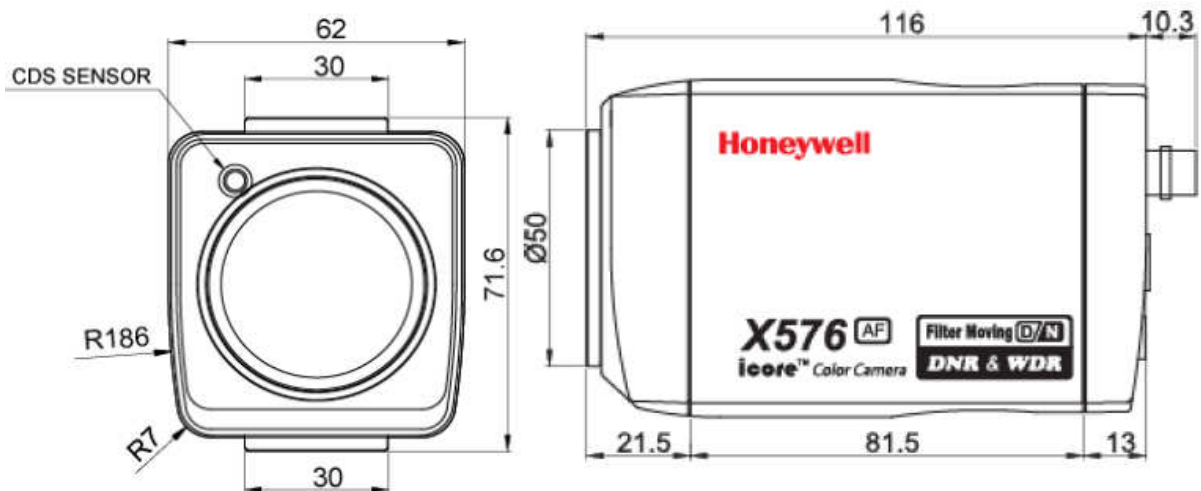

36倍ズームレンズ内蔵デイトカメラ【41万画素】

定 格

撮像素子	1/4インチSony Super HAD CCD
有効画素数	41万画素
TV方式	NTSC方式に準拠
同期方式	内部同期
光学レンズ	36倍(f=3.4~122.4mm)
電子ズーム	OFF~× 可変16倍 (Total×576倍)
水平解像度	520TV 本
最低被写体照度	0.5ルクス (カラーモード時 50IRE) 0.05ルクス (白黒モード時) 0.001ルクス (512倍蓄積カラーモード時) 0.0001ルクス (512倍蓄積白黒モード時)
フォーカスモード	Auto/Manual/Oneshot
シャッタースピード	1/60~1/100,000 秒
S/N比	50dB以上
AGCモード	OFF~36dB
ホワイトバランス	ATW/AWC/INDOOR/OUTDOOR/マニュアル 選択可
BLCコントロール	OFF/BLC/ABLC 選択可
DNRモード	OFF/LOW/HIGHT
感度アップ	OFF/Auto(×2~×512)
デイト	Auto / ON / OFF (ICR)
プライバシーゾーン マスキング	ON/OFF (8ゾーン、カラー選択可)
通信方法	RS-422/RS-485 可変ボーレート
ビデオ出力	BNC,S-VHS出力コネクタ
電源	DC12V(DC9V~15V)
消費電力	最大 4.5W
動作周囲温度	-5℃~60℃
保管温度	-20℃~60℃
動作周囲湿度	90%以下 (但し結露なきこと)
質量	510g
外形寸法	62(W)x71.6(H)x116(D)mm

外観寸法図

(単位 ; mm)

型 番

HZC-363N

株式会社 **KSM**