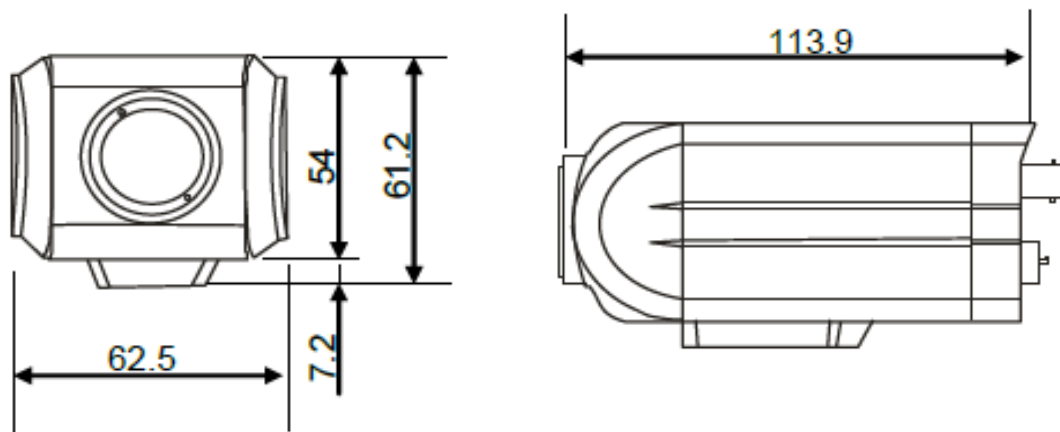

高解像度WDR BOXカメラ(52万画素)

定 格

撮像素子	Sony1/3"960H Super HAR II CCD
総画素数	52万画素
有効画素数	48万画素
TV方式	NTSC方式に準拠
同期方式	内部同期
水平解像度	700TV本(白黒時)650(カラー時)
最低被写体照度	カラー 0.3Lx (F1.2, 50IRE) 0.0006Lux (感度アップ, 512×) 白黒 0.01Lx (F1.2, 50IRE) 0.00002Lux (感度アップ, 512×)
シャッタースピード	1/60~1/120,000 秒
S/N比	52dB以上
ホワイトバランス	ATW/AUTO/AWC(Push)/マニュアル 選択可
BLCコントロール	OFF/WDR/D-WDR/BLC/HSBLC
DNRモード	2D-NR/3D-NR/OFF
画像感度調整	OFF/Auto(×2~×512)
デイナイト	Auto(ICR)/デイ/ナイト/External
AGCモード	OFF/LOW/MIDDLE/HIGH
プライバシーゾーン	ON/OFF (14ゾーン)
レンズコントロール	DCオートアイリス, C/CS マウント
電源	DC12V±10%
消費電力	最大2.0W
動作周囲温度	-10°C~50°C
動作周囲湿度	0%~80% (RH)
質量	450g
外形寸法	62.5(W)x54(H)x125(D)mm

外観寸法図

(単位 ; mm)

型 番

JPC-205NA1

株式会社KSM