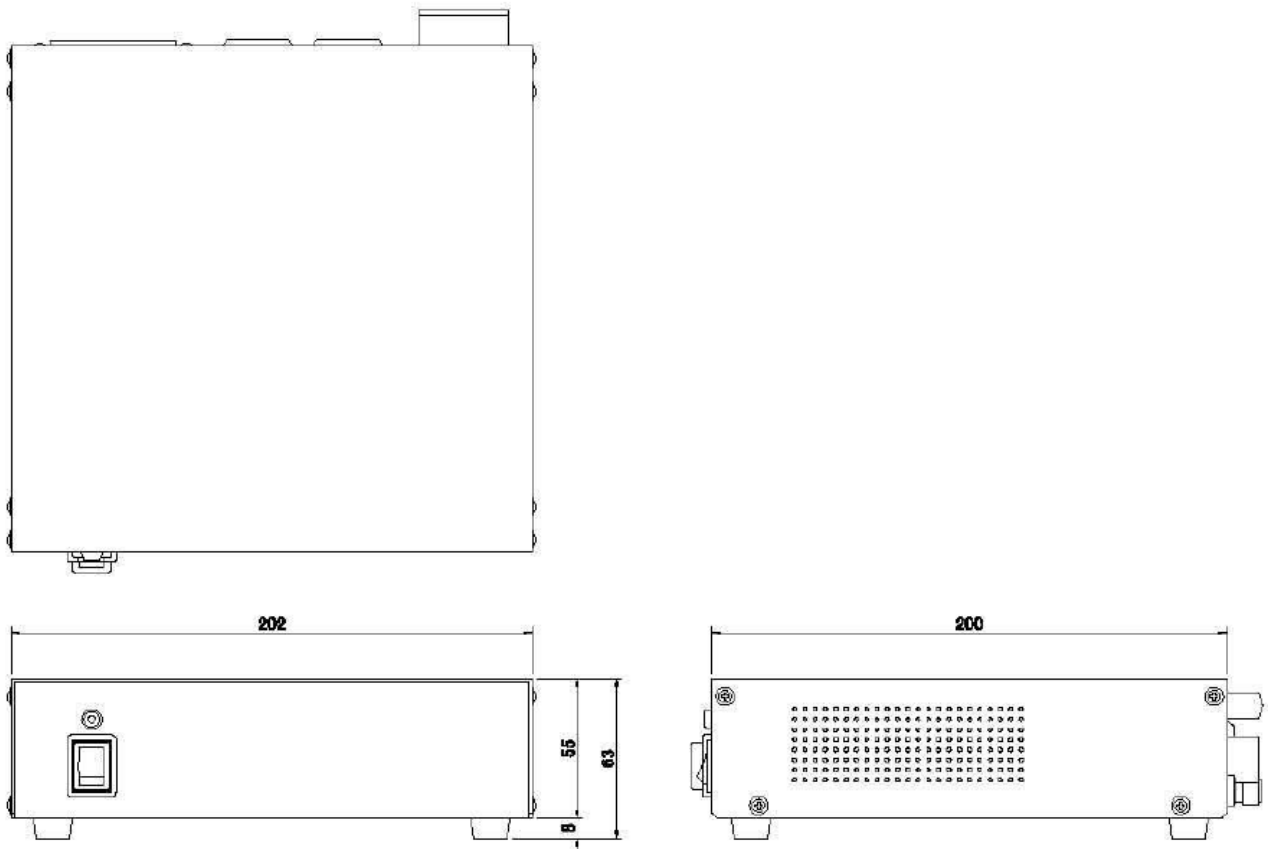

カメラ用集中電源(9台用)

定 格

定格入力電圧	AC100V 50/60Hz 135VA
定格出力電圧	DC12V + 20%可変
定格出力電流	5.25 A (電圧を最大の14.5Vにした場合は4.5A)
電圧可変範囲	12V ~ 14.4V
定格出力容量	63W
リップル電圧	0.02V以下(無負荷時)
接続端子数	9端子
サービスコンセント	AC100V × 2 (最大200Wまで)
動作周辺温度	-10 ~ 40
動作可能湿度	20% ~ 90% RH (結露無きこと)
保護機能	過電圧・過電流保護機能(自動復帰)付
外形寸法(mm)	202(W) × 55(H) × 200(D)
AC電源コード長	1.8m
質量	約1.300g
付属品	取扱説明書、電源予備ヒューズ(125V5A) × 1
安全規格	電気用品安全法PSE規格取得
グリーン調達	RoHS対策済み

外観寸法図

(単位 ; mm)

型 番

PS - 1270

株式会社 K S M