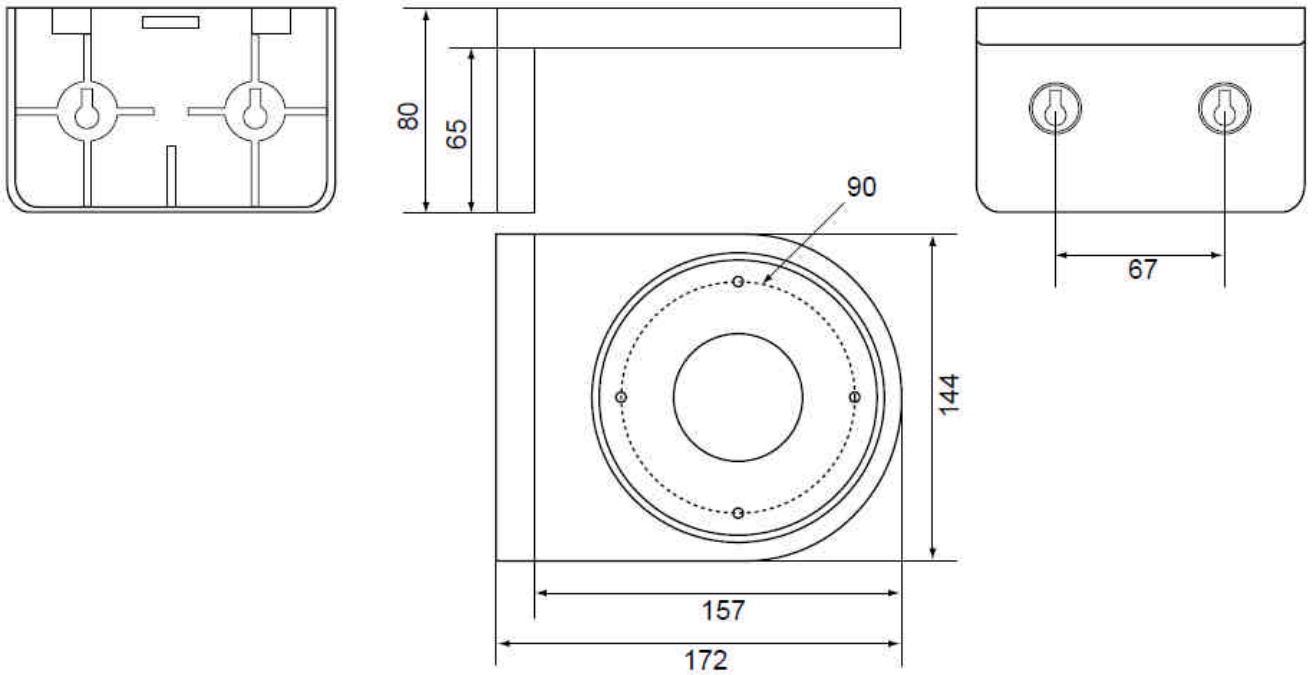

# ドームカメラ用壁面取付金具

## 定 格

設置条件  
材質  
塗装色  
最大搭載荷重  
寸法  
ベース寸法  
重量

壁面用  
ABS樹脂  
アイボリー  
4kg  
144mm(幅) × 80mm(高) × 172 (奥)mm  
120mm  
180g

## 外観寸法図

(単位 ; mm)

型 番

WM-120

株式会社 KSM