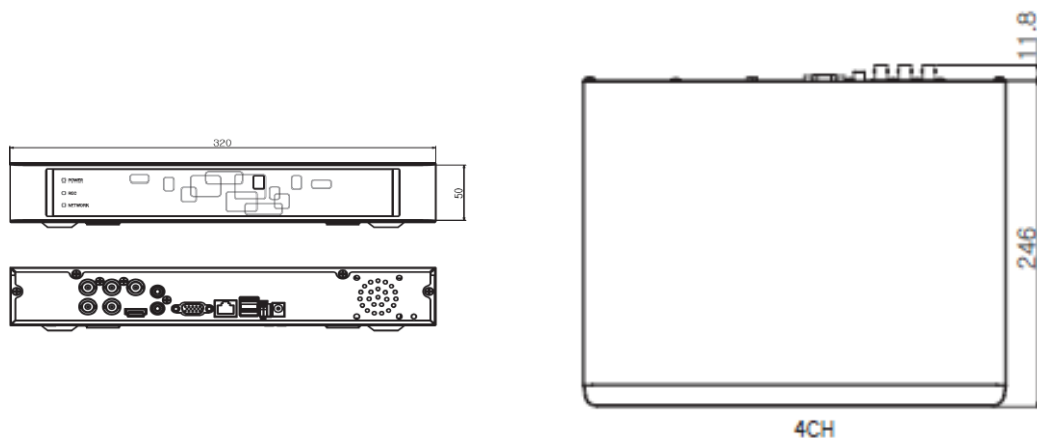

4 Ch AHD レコーダー

◆ 仕様

型式	HDR-F400AHD	
O / S	エンベデッド リナックス	
圧縮方式	H.264	
映像入力方式	HD-AHD/CVBS ※自動認識	
映像入力	4CH	
映像出力	HDMI (1) , VGA (1) , SPOT(1)	
分割画面	1 , 4	
解像度	1920x1080, 1920x540, 960x540	
録画速度	1080P / 60コマ	
録画画質	5段階	
録画モード	連続 / スケジュール / イベント (モーション, センサー)	
検索モード	カレンダー / イベント	
再生モード	再生, 一時停止, 逆再生, 早送り, 倍速 (1, 2, 8, 32, 64, 128, 256)	
音声入力 / 出力	入力:1 / 出力:1	
HDD容量	標準 2TB	
HDD内蔵	最大 2枚	
バックアップ	USB, 外付けHDD, ネットワーク	
システム操作	マウス, リモコン	
ポート	RS-485	PTZコントロール
	LAN	10 / 100 Base-Tx Ethernet (RJ-45)
	USB	背面 ×2
電源	DC12V 専用アダプター	
消費電力※1	9.5W (安定時)	
動作温度 / 湿度	5℃ ~ 40℃ / 0%RH ~ 80%RH (結露なきこと)	
外形寸法 (突起を除く)	320 (W) × 50 (H) × 246 (D) mm	
重量	1.45kg (HDDを除く)	

◆ 外形寸法図 (単位: mm)

●本製品ご使用の際、取扱説明書をよくお読みの上、正しく設置してご使用ください。