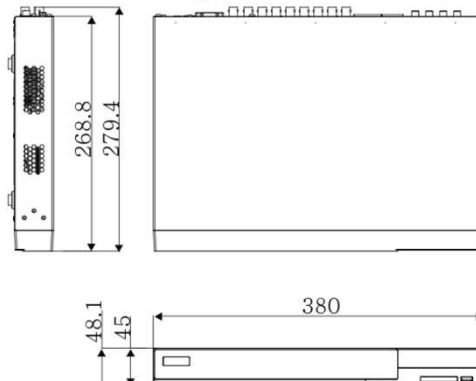

HDR-F800/F1600FDR

この商品に関するお問い合わせは.....
〒532-0011 大阪市淀川区西中島1-14-17 (株)KSM
TEL 06-6886-8511 E-Mail info@ksm-corp.com
URL <http://www.ksm-corp.com>