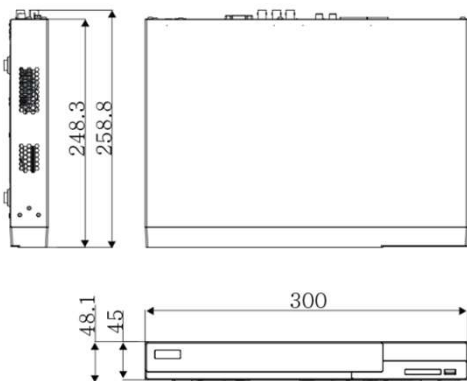

4M/5M対応AHDデジタルビデオレコーダー

仕様			
型式	HDR-F400FDR	HDR-F800FDR	HDR-F1600FDR
O/S	エンベデッド リナックス		
圧縮方式	H.264 / H.265		
映像入力方式	AHD / TVI ANALOG ・ 自動認識		
映像入力	4CH	8CH	16CH
映像出力	メイン出力 (VGA 1ch・HDMI 1ch), スポット出力 (1ch)		
分割画面	1,4	1,4,6,9	1,4,6,9,10,13,16
録画解像度	AHD/TVI:2560×1440(4MP),2048×1536(3MP), 1920×1080(1080P),1280×720(720P) アナログ:960×480,720×480		
録画速度	4M / 48コマ	4M / 96コマ	4M / 192コマ
録画画質	CBR:ビットレート11段階 (512KBPS~4MBPS)		
録画モード	常時、モーション、センサー / 緊急録画		
検索モード	カレンダー、日付時間、最初から、最後から、システムログ、イベントログ、ブックマーク		
再生モード	即時再生 (10秒~5分前) / 前日、翌日/タイムバー/再生、一時停止、逆再生、 早送り、コマ送り、逆コマ送り/倍速 (1,2,4,8,16,32)		
音声(入力/出力)	4入力 / 1出力	8入力 / 1出力	
アラーム入力/出力	4入力 / 1出力	8入力 / 1出力	16入力 / 1出力
ハードディスク容量	標準 2TB	標準 3TB	標準 4TB
ハードディスク搭載	最大 1枚(10TB)	最大 2枚(10TB)	最大 2枚(10TB)
デジタルズーム	ライブ / 再生		
バックアップ機能	USB フラッシュメモリ、ネットワーク		
システム操作	リモコン、マウス、ネットワーク		
ポート	RS-485	PTZコントロール	
	LAN	RJ45(10 / 100 / 1000Mbps), Ethernet	
	USB	USB 2.0 × 1 (フロント) 、USB 3.0 × 1 (リア)	
電源	DC12V 1.5A	DC12V 3A	DC12V 5A
消費電力 (安定時)	10.7W	16.4W	18W
動作温度/湿度	20℃~40℃ / 20%~90% RH (結露なきこと)		
外形寸法	300(w)x45(H) x249(D)mm	380(w)x45(H)x279(D)mm	
重量(HDD除く)	1.2Kg	1.7Kg	1.96Kg

HDR-F400FDR