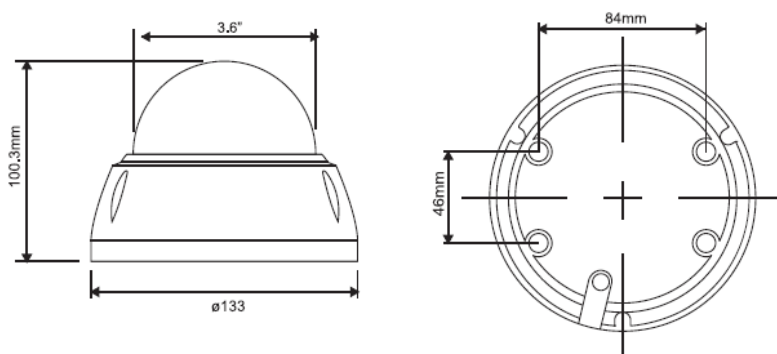

普通のカメラ

デイナイトカメラ

AHD 2WAY屋外用ドームカメラ

◆ 外形寸法図 (単位 ; mm)

◆ 仕様

型式	SD-VR102AHD
ビデオ信号	AHD/CVBS モード切替対応
撮像素子	1/3" Megapixel Panasonic CMOS Sensor
走査方式	プログレッシブスキャン方式
総画素数	247万画素 1956(H) X 1266(V)
有効画素数	212万画素 1944(H) X 1092(V)
水平外像度	1000TVL
S/N比	50dB以上(AGC OFF)
映像出力モード	1080P(1920x1080) 30P
映像出力	AHD2.0 /CVBS 1.0 Vp-p /75Ω, コンポジット
レンズ	f=2.8~12mm
最低被写体照度	0Lux (IR照射) 0.005Lux (カラー感度アップ)
画角	水平103°~33.4°/垂直59.6°~19.4°
赤外線照射距離	最大20m
赤外線LED	24個
OSD	内蔵
シャッター	オート/フリッカレス
シャッタースピード	1/30秒 ~ 1/50,000秒
ホワイトバランス	ATW/ AWC-SET / MANUAL / INDOOR / OUTDOOR / AWB
BLC(逆光補正)	BLC / HSBLC / Off
AGC(自動利得制御)	0~15STEP
デナイト	自動 / 黒白 / カラー / EXT (選択)
DNR	2DNR + 3DNR
DEFECT	LIVE DPC / WHITE DPC / BLACK DPC
プライバシーマスキング	On / Off (4エリア選択)
モーション検知	On / Off (4エリア選択)
感度アップ	On / Off (limit ~x30選択)
電源	専用重畳電源ユニットより給電/DC12Vを給電
消費電力	最大 4.8W
動作温度/湿度	-10°C ~ 50°C /90% RH
重量	560g
外型寸法	φ133×100.3mm